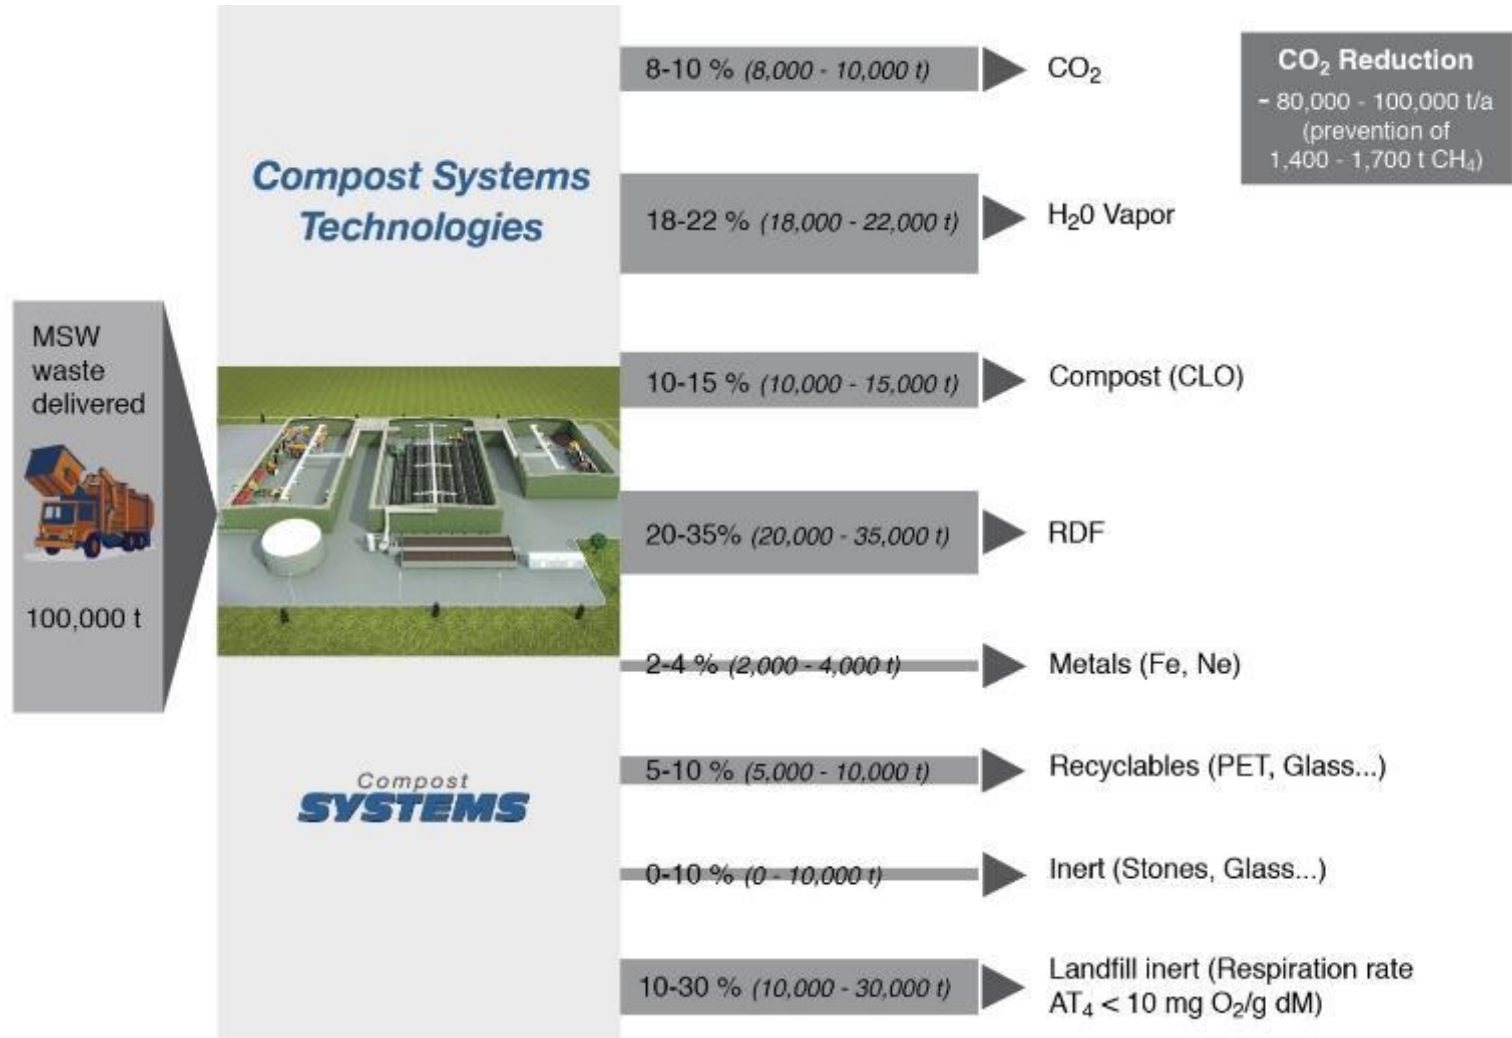

Other symbols

- Stable terrain
- Non-used wasteland
- Water bodies

Sequestro de CO₂ no solo

4

Solo pobre em carbono

Solo rico em carbono

**400 Gt de carbono na atmosfera = 8kg de carbono / m² em solo agrícola global!
(400 Gt carbon in atmosphere = 8kg Carbon / m² on global agri-land!)**

Produção Global de Resíduos

5

Balço de massas do lixo urbano *Compost SYSTEMS*

6

Video

Compost
SYSTEMS

Compost
SYSTEMS

Fluxograma do tratamento aeróbico