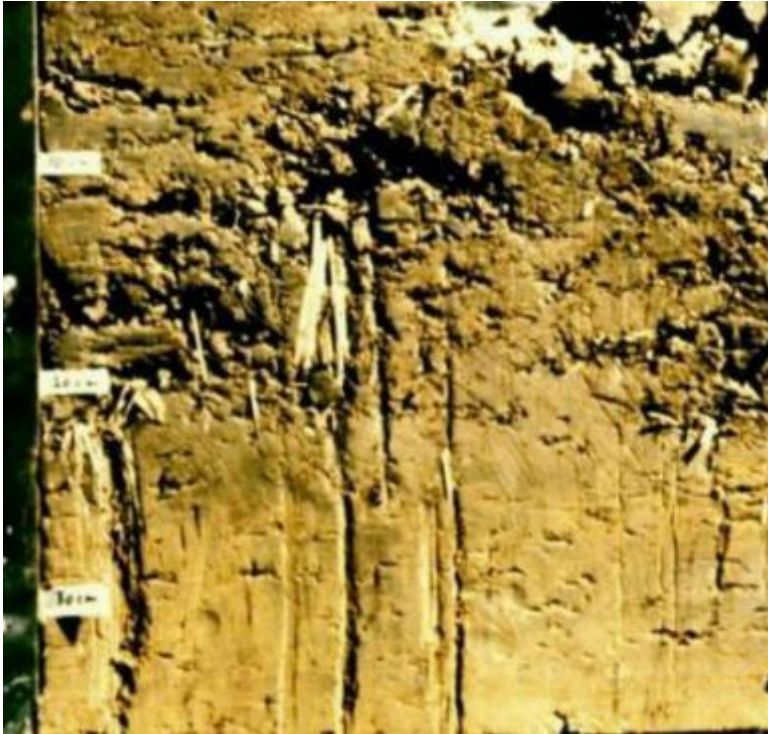

Other symbols

- Stable terrain
- Non-used wasteland
- Water bodies

Sequestro de CO₂ no solo

4

Solo pobre em carbono

Solo rico em carbono

**400 Gt de carbono na atmosfera = 8kg de carbono / m² em solo agrícola global!
(400 Gt carbon in atmosphere = 8kg Carbon / m² on global agri-land!)**