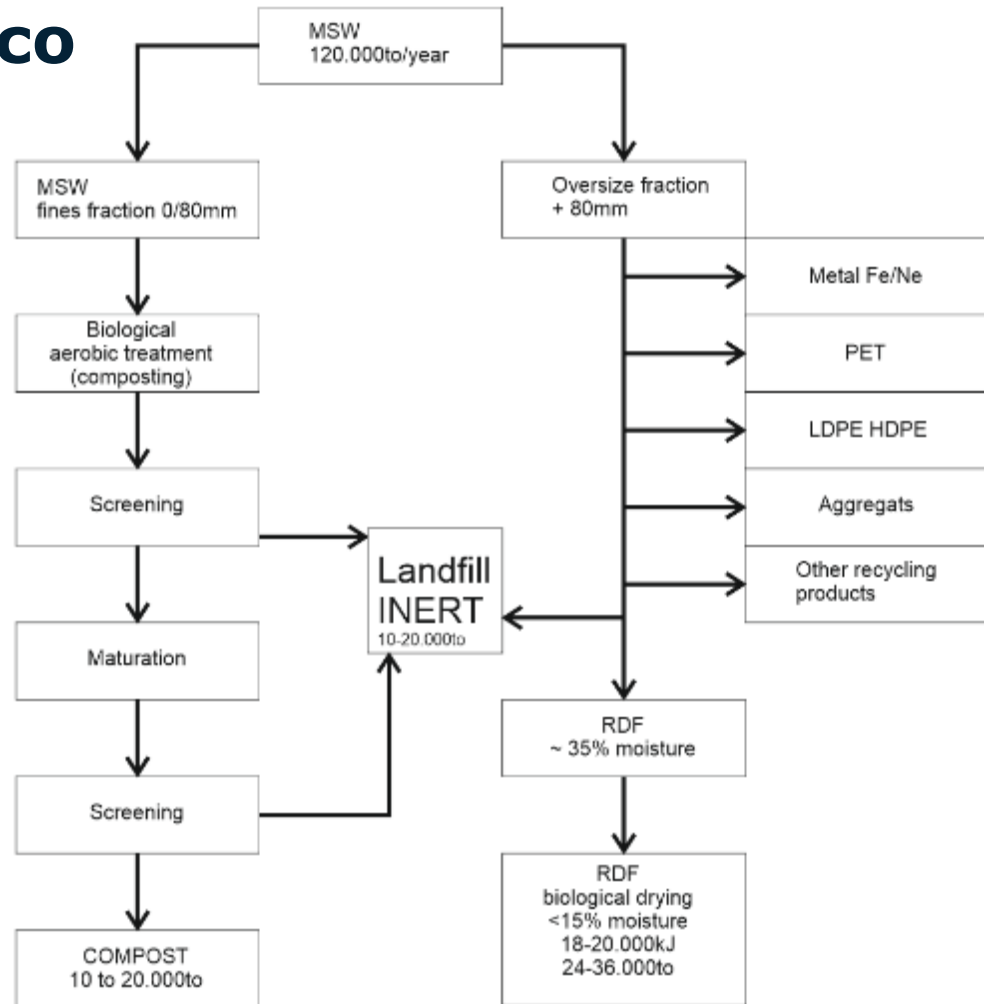

Other symbols

- Stable terrain
- Non-used wasteland
- Water bodies

Sequestro de CO₂ no solo

4

Solo pobre em carbono

Solo rico em carbono

**400 Gt de carbono na atmosfera = 8kg de carbono / m² em solo agrícola global!
(400 Gt carbon in atmosphere = 8kg Carbon / m² on global agri-land!)**

Produção Global de Resíduos

5

Balço de massas do lixo urbano *Compost SYSTEMS*

6

Video

Compost
SYSTEMS

Compost
SYSTEMS

Fluxograma do tratamento aeróbico

Tratamento Aeróbico

Fluxograma de co-fermentação

9

CO-fermentação

Mais de 80 referências a nível global

Compost
SYSTEMS

10

26.09.2017