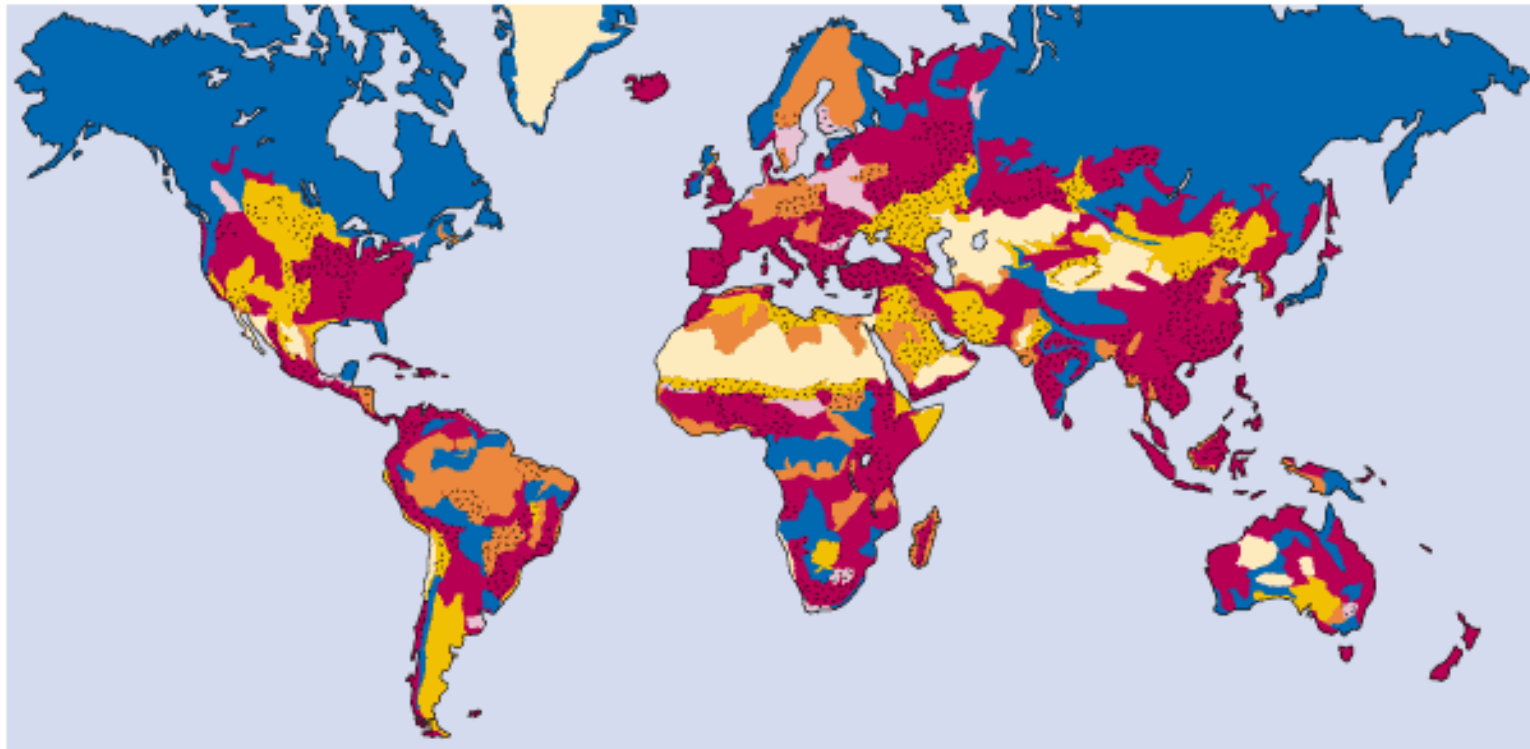

Waste management

Distribuição Global de Carbono

2

Degradação do solo

3

Soil degradation types

- Water erosion
- Wind erosion
- Chemical deterioration

- Physical deterioration
- Severe degradation

Other symbols

- Stable terrain
- Non-used wasteland
- Water bodies

Sequestro de CO₂ no solo

4

Solo pobre em carbono

Solo rico em carbono

**400 Gt de carbono na atmosfera = 8kg de carbono / m² em solo agrícola global!
(400 Gt carbon in atmosphere = 8kg Carbon / m² on global agri-land!)**