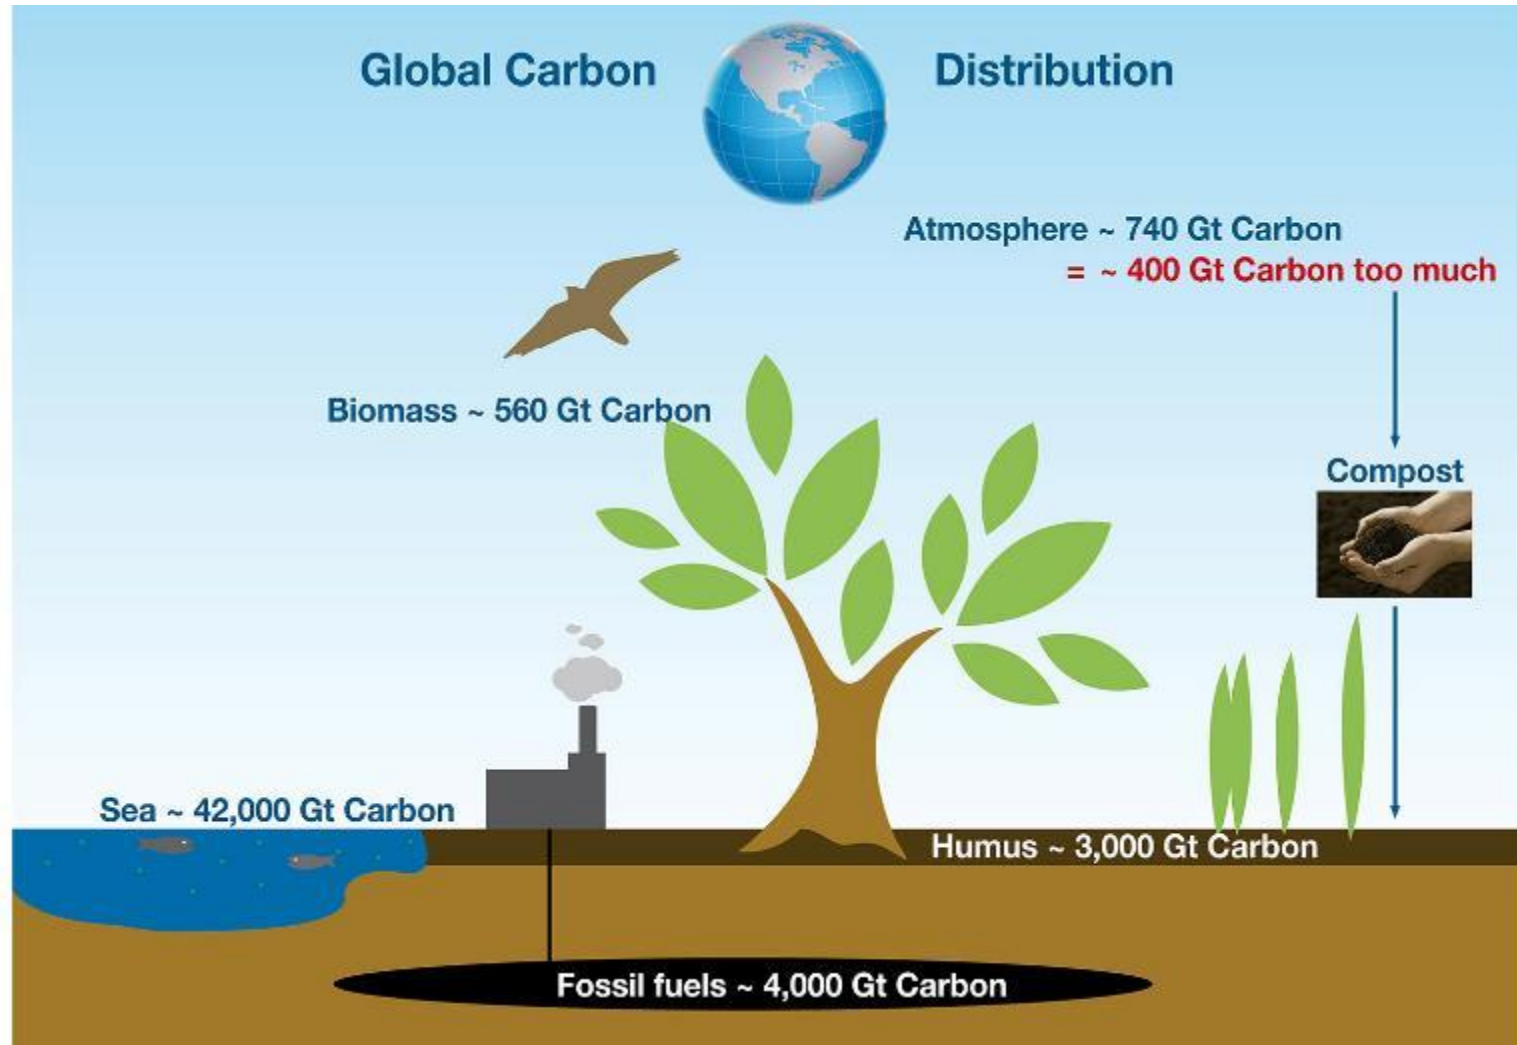

Waste management

Distribuição Global de Carbono

2

Degradação do solo

3

Soil degradation types

- Water erosion
- Wind erosion
- Chemical deterioration

- Physical deterioration
- Severe degradation

Other symbols

- Stable terrain
- Non-used wasteland
- Water bodies

Sequestro de CO₂ no solo

4

Solo pobre em carbono

Solo rico em carbono

**400 Gt de carbono na atmosfera = 8kg de carbono / m² em solo agrícola global!
(400 Gt carbon in atmosphere = 8kg Carbon / m² on global agri-land!)**