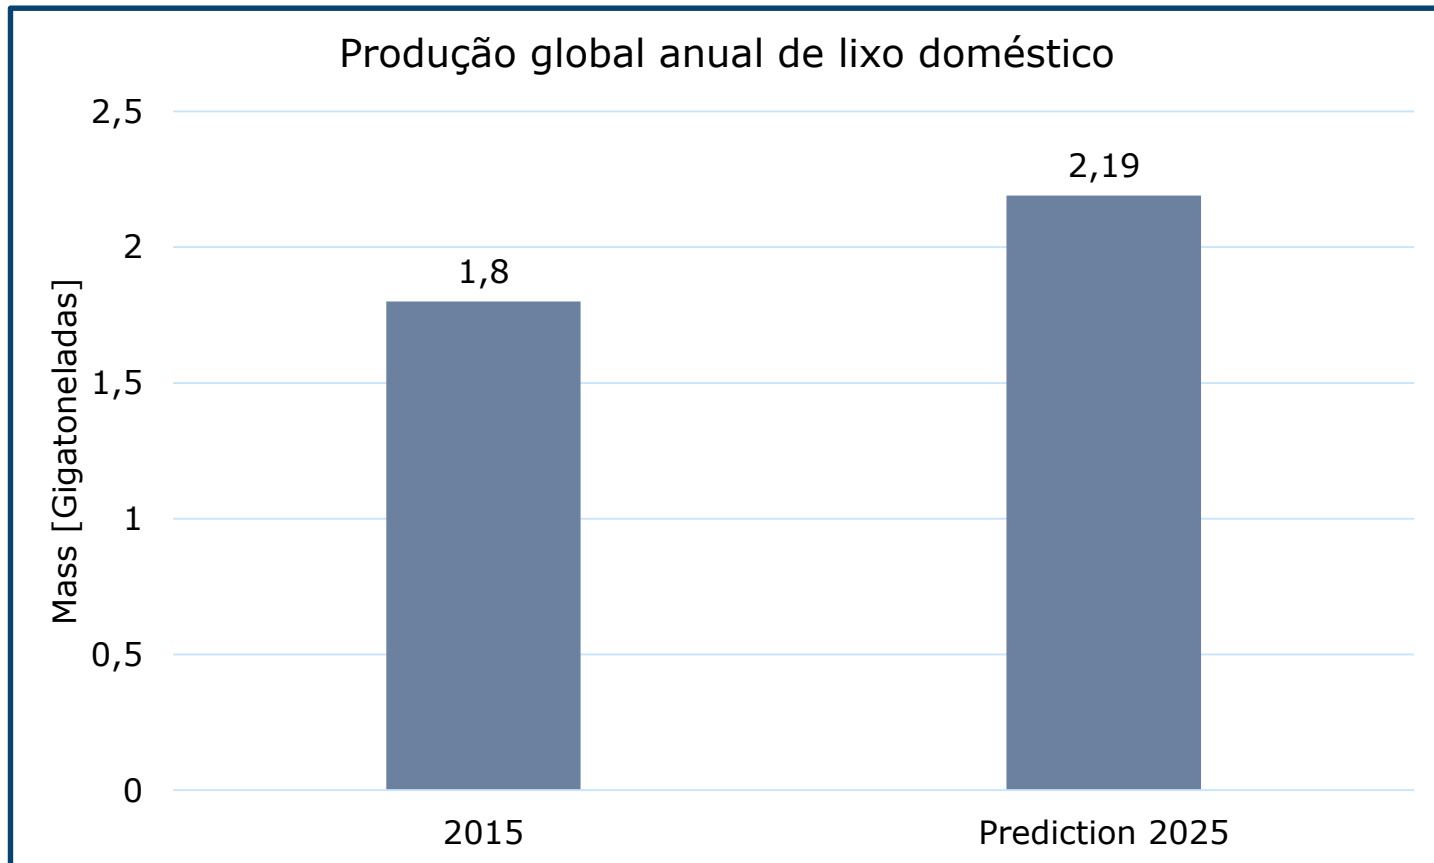

Produção Global de Resíduos

5